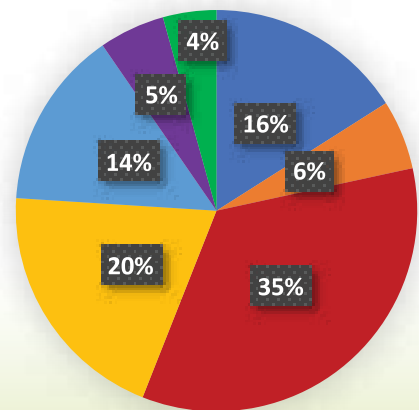

LES DÉBOUCHÉS DE LA CPGE ENS PARIS-SACLAY D2 DU LYCÉE BASCH DE RENNES

Source : résultats CPGE 2016-2021

- Ecole Normale Supérieure Paris-Saclay
- Ecole Nationale de Statistique et d'Analyse de l'information
- Magistères (Sorbonne, Dauphine...)
- Licences sélectives, Instituts d'Administration des Entreprises
- Ecole de Commerce Top 10 (EDHEC, EM Lyon, SKEMA...)
- Sciences Po Rennes
- Autres (Khubes, écoles hors Top 10)

Taux d'admission en filière sélective après CPGE : 99%